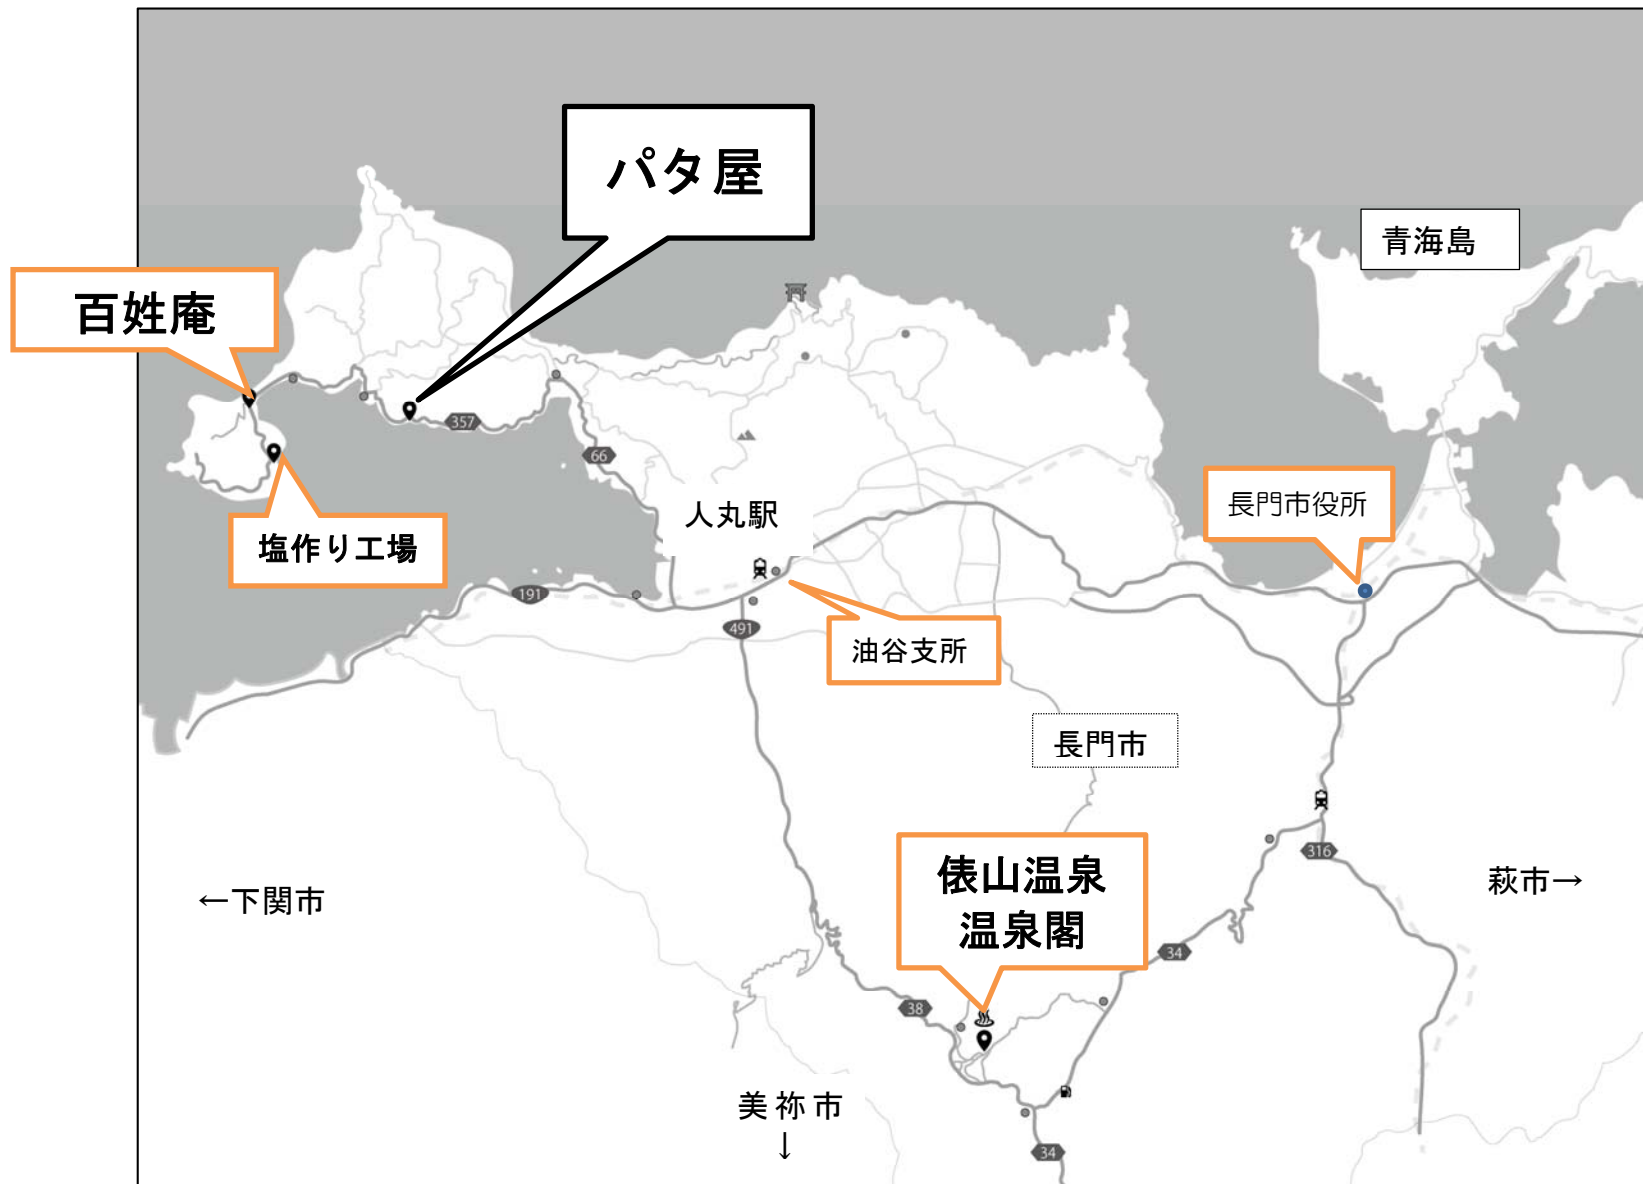

やまぐち自然共生ネットワーク

平成28年度総会&第13回リレーミーティング in 長門

平成28年6月18(土)13時~

詳細図